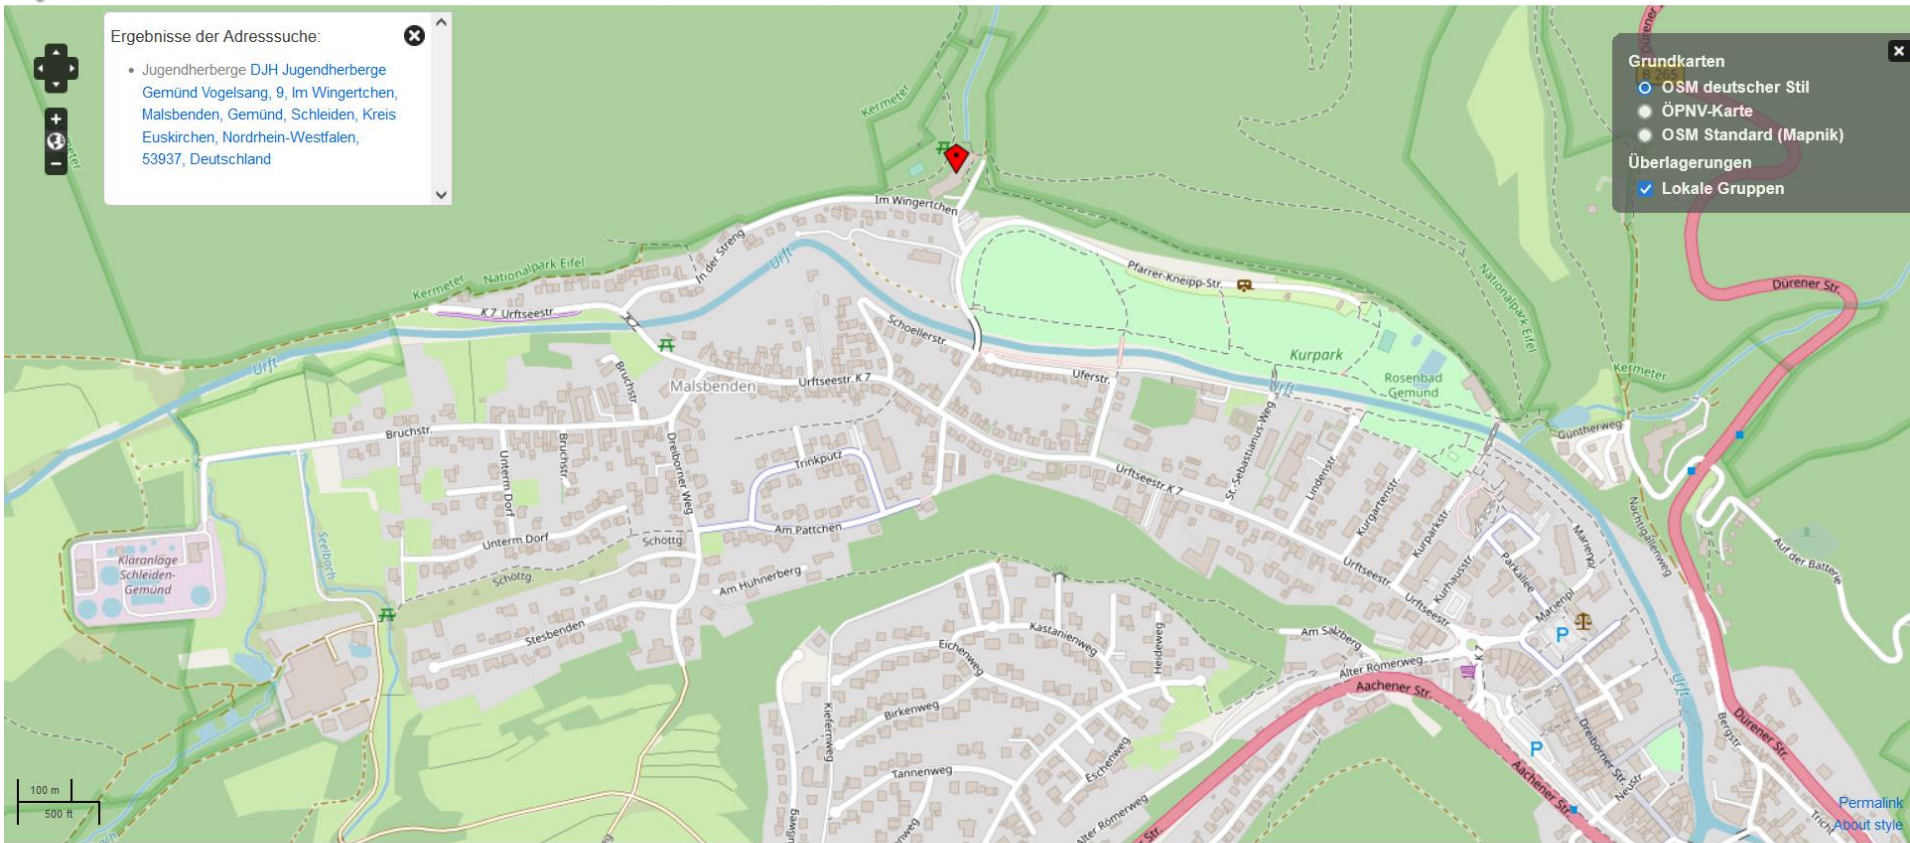

Im Wingerchen 9, 53937 Schleiden Suchen Route Karte bearbeiten Fehler melden

Ergebnisse der Adressuche:

- Jugendherberge DJH Jugendherberge  
Gemünd Vogelsang, 9, Im Wingerchen,  
Malsbenden, Gemünd, Schleiden, Kreis  
Euskirchen, Nordrhein-Westfalen,  
53937, Deutschland

Grundkarten

- OSM deutscher Stil
- ÖPNV-Karte
- OSM Standard (Mapnik)

Überlagerungen

- Lokale Gruppen

Karte hergestellt aus OpenStreetMap-Daten | Lizenz: Open Database License (ODbL)