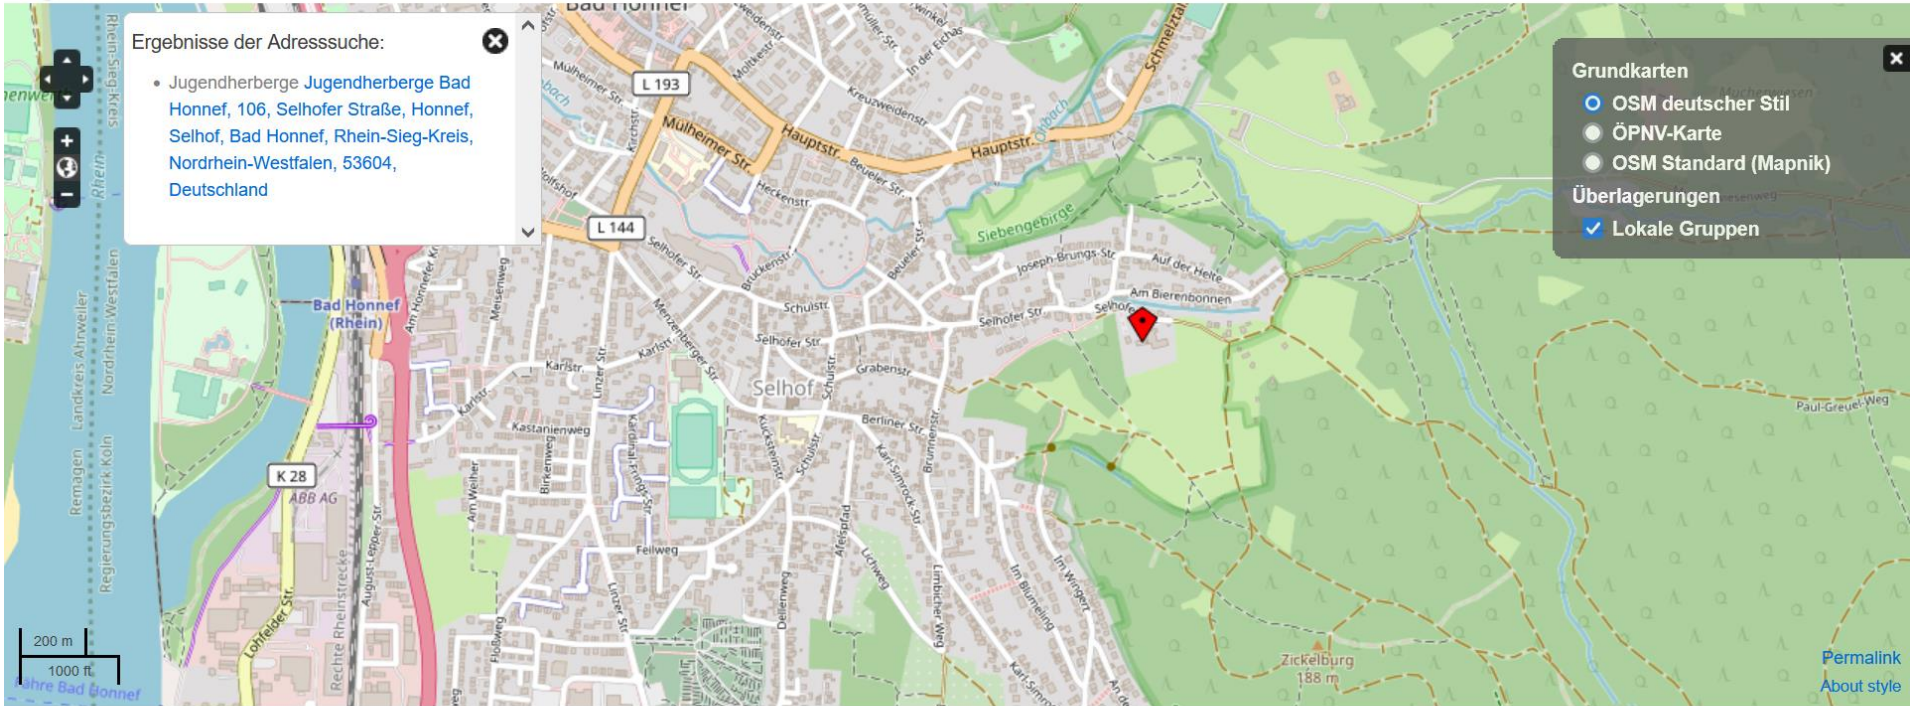

jugendherberge bad honnef

Suchen

Route ▾

Karte bearbeiten

Fehler melden

Ergebnisse der Adresssuche:

- Jugendherberge Jugendherberge Bad Honnef, 106, Selhofer Straße, Honnef, Selhof, Bad Honnef, Rhein-Sieg-Kreis, Nordrhein-Westfalen, 53604, Deutschland

Grundkarten

- OSM deutscher Stil
- ÖPNV-Karte
- OSM Standard (Mapnik)

Überlagerungen

- Lokale Gruppen

Karte hergestellt aus OpenStreetMap-Daten | Lizenz: Open Database License (ODbL)